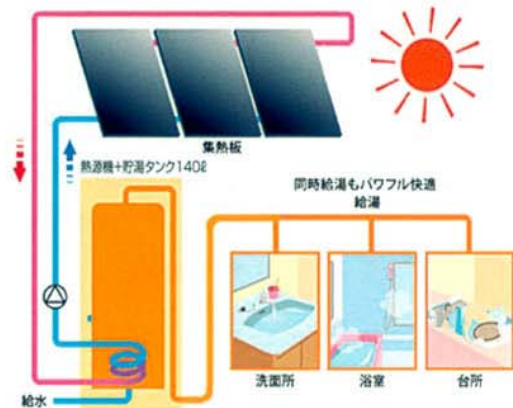

昔からお馴染みの
太陽熱温水器

太陽光 = お湯

緊急告知!!

太陽熱温水器にも、国から補助金が決定!

太陽熱でお湯をわかし、
とっても省エネ

国からの補助金を使い
月々わずかのリース料金でOK

※リースのみの販売となります。予算枠がありますので、お早めにお申し込みください。

太陽熱でお湯をつくるとってもエコロジーな太陽熱
温水器。CO₂の削減にも役立ちます。

集熱パネルとタンクの分離型なので屋根にも負担がかかりません。
またタンクは保温性バツグンの140リットルの大容量でお湯もたっ
ぷり使えます。

太陽熱温水器 給湯器バックアップタイプ

太陽熱温水器 スカイビア ECOハイブリッドシリーズ

太陽熱とガス給湯器
のコンビネーション!

貯湯タンク140ℓ。
ガス給湯付きだから
お湯切れの心配なし
で快適です。

省スペース設置 **NORITZ**
お風呂沸かしは、リモコンからスイッチボンのフルオート!